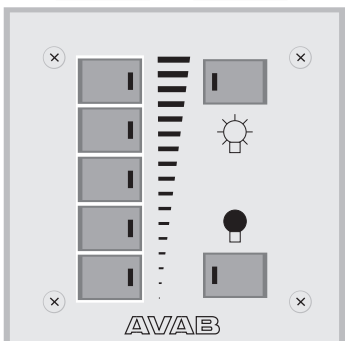

Inkoppling LC-paneler

LC-1S

Panel 90*90 för montage i infälld eller utanpåliggande europadosa. Inkopplas enligt:

LC-PR

Panel 90*90 för montage i infälld eller utanpåliggande europadosa. Inkopplas enligt:

LC-2S

Panel 90*90 för montage i infälld eller utanpåliggande europadosa. Inkopplas enligt:

LC-P

Panel 90*90 för montage i infälld eller utanpåliggande europadosa. Inkopplas enligt:

LC-1S-PR

Panel 90*90 för montage i infälld eller utanpåliggande europadosa. Inkopplas enligt:

LC-POT-A

Panel 90*90 för montage i infälld apparatdosa. Finns även för europadosa. Inkopplas enligt:

Symbol	Förklaring	Symbol	Förklaring
+	Signaljord	A	Analog styrspänning
-	Signalledare	C	Analog styrspänning jord
B	Paniksignal	S	Anslutning skärm signalkabel