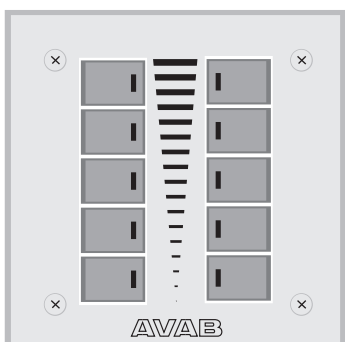

Inkoppling LC-paneler

LC-1S

Panel 90*90 för montage i infälld eller utanpåliggande europadosa. Inkopplas enligt:

LC-PR

Panel 90*90 för montage i infälld eller utanpåliggande europadosa. Inkopplas enligt:

LC-2S

Panel 90*90 för montage i infälld eller utanpåliggande europadosa. Inkopplas enligt:

LC-P

Panel 90*90 för montage i infälld eller utanpåliggande europadosa. Inkopplas enligt:

LC-1S-PR

Panel 90*90 för montage i infälld eller utanpåliggande europadosa. Inkopplas enligt:

LC-POT-A

Panel 90*90 för montage i infälld apparatdosa. Finns även för europadosa. Inkopplas enligt:

Symbol	Förklaring	Symbol	Förklaring
+	Signaljord	A	Analog styrspänning
-	Signalledare	C	Analog styrspänning jord
B	Paniksignal	S	Anslutning skärm signalkabel